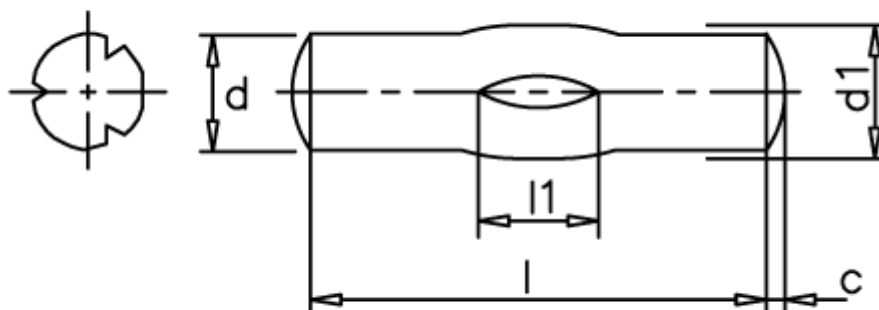

Varenummer: 08082228
Beskrivelse: KLEE Kærvstift S8 2x26
Stål

Mål

d_1 = 2.0
 d_2 = 2.15
Længde = 26-30